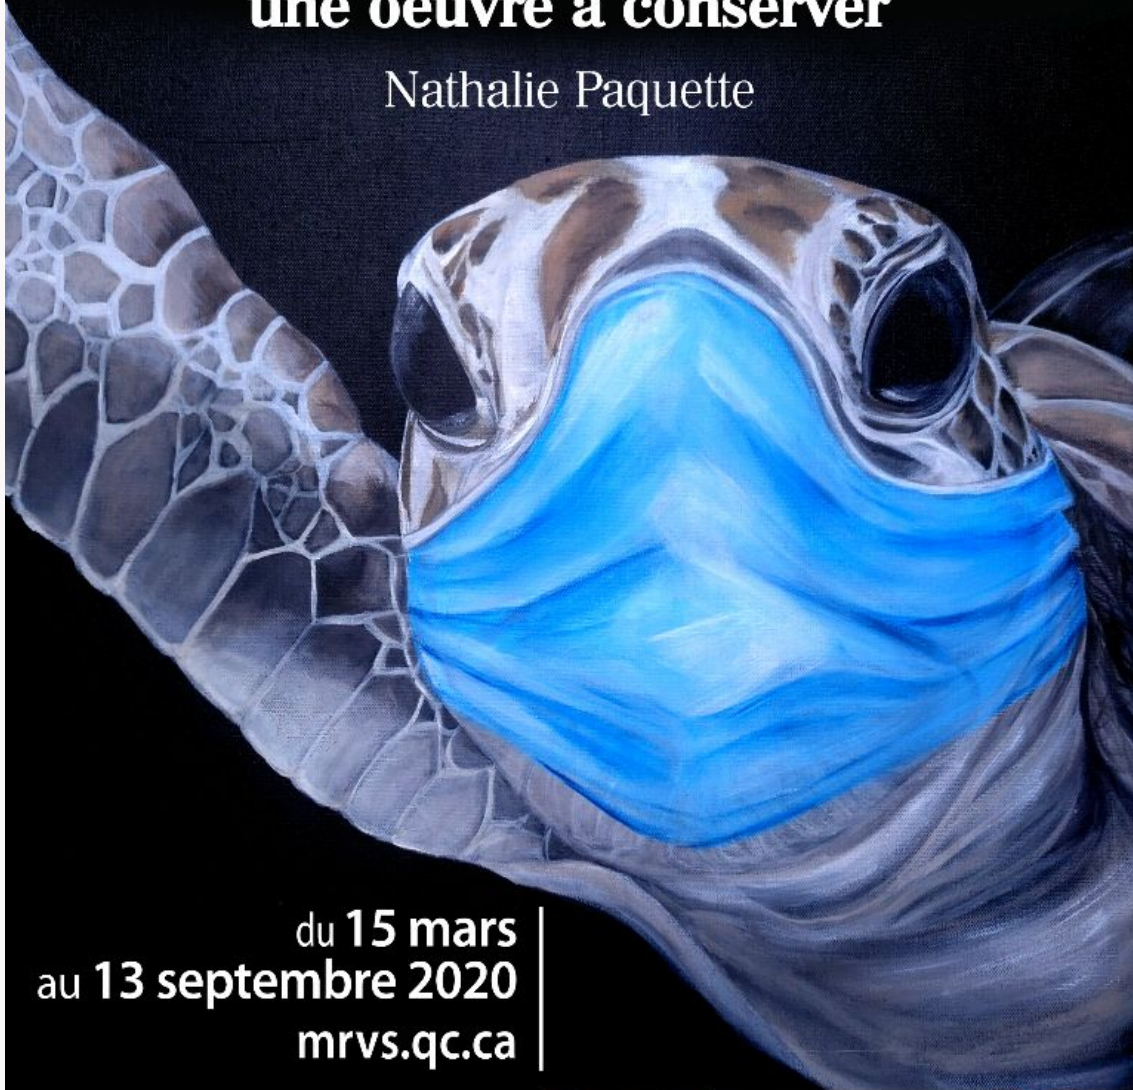

LE MUSÉE RÉGIONAL DE VAUDREUIL-SOULANGES

vous invite chaleureusement à l'exposition

Le 70%

une oeuvre à conserver

Nathalie Paquette

du 15 mars
au 13 septembre 2020
mrvs.qc.ca

Musée régional de
Vaudreuil-Soulanges

431, avenue Saint-Charles
Vaudreuil-Dorion J7V 2N3
450 455-2092 • 1 877 455-2092